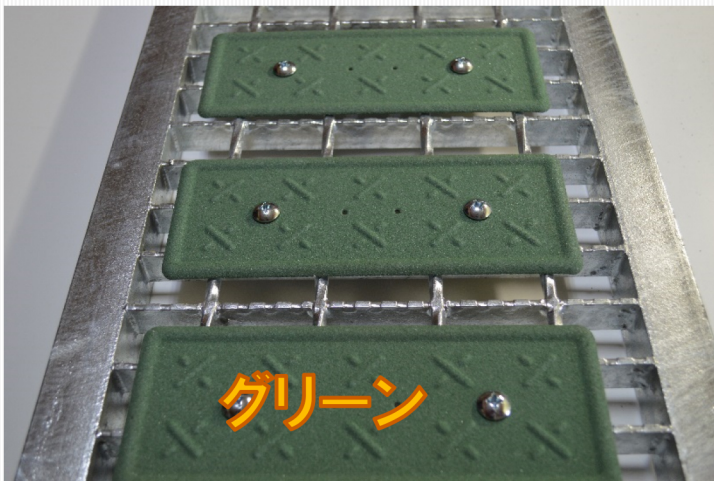

ハンスリップ効果の高い耐久性能を実現

セイフティグリップパッチ

SGパッチ⁺

亜鉛鉄板製

特徴1
簡単取付け

特徴2
高すべり止め

特徴3
高耐久性能

特徴4
長方形2サイズで
簡単注文

実用新案

SGパッチ グリーン

- ・軽量のためだれでも簡単に装着可能です
- ・取付け位置は現場にて対応可能

設置場所 歩道用

厨房・観光地・公園
園・遊歩道・店舗
等

ベビーカー・車イス
ス・ハイヒール
対策カバーに使用可能

SGパッチ グレー

- ・基本色2色(グリーン・グレー)
- ・サイズは190x75・120x75の2種類
- ・細目・普通目に対応可能
- ・取付けボルトはユニクロメッキ

仕様

模様付き亜鉛鉄板に
滑り止め加工を
施しています

グレーチングを清掃しSGパッチをセット → 表からボルトを通し → 裏からプレートとナットにて取付け → 完成

取付方法