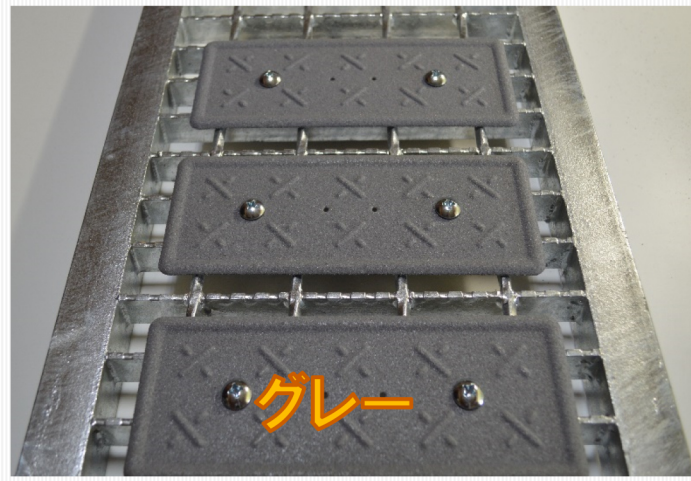

ハンスリップ効果の高い耐久性能を実現

セイフティグリップパッチ

SGパッチ⁺

亜鉛鉄板製

特徴1
簡単取付け

特徴2
高すべり止め

特徴3
高耐久性能

特徴4
長方形2サイズで
簡単注文

実用新案

SGパッチ グリーン

- ・軽量のためだれでも簡単に装着可能です
- ・取付け位置は現場にて対応可能

設置場所 歩道用

厨房・観光地・公園
園・遊歩道・店舗
等

ベビーカー・車イス
ス・ハイヒール
対策カバーに使用可能

SGパッチ グレー

- ・基本色2色(グリーン・グレー)
- ・サイズは190x75・120x75の2種類
- ・細目・普通目に対応可能
- ・取付けボルトはユニクロメッキ

仕様

模様付き亜鉛鉄板に
滑り止め加工を
施しています

グレーチングを清掃しSGパッチをセット → 表からボルトを通し → 裏からプレートとナットにて取付け → 完成

取付方法