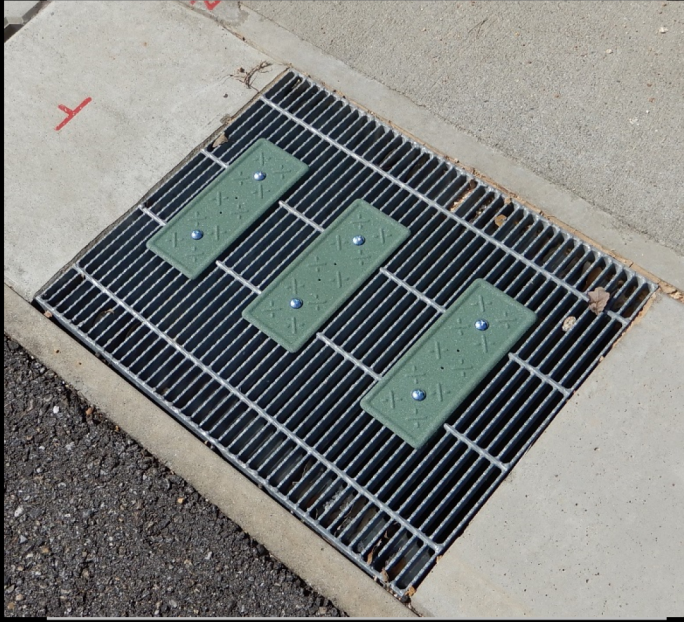

ハンスリップ効果の高い耐久性能を実現

セイフティグリップパッチ

SGパッチ⁺

亜鉛鉄板製

特徴1
簡単取付け

特徴2
高すべり止め

特徴3
高耐久性能

特徴4
長方形2サイズで
簡単注文

実用新案

SGパッチ グリーン

- ・軽量のためだれでも簡単に装着可能です
- ・取付け位置は現場にて対応可能

設置場所 歩道用

厨房・観光地・公園
園・遊歩道・店舗
等

ベビーカー・車イス
ス・ハイヒール
対策カバーに使用可能

SGパッチ グレー

- ・基本色2色(グリーン・グレー)
- ・サイズは190x75・120x75の2種類
- ・細目・普通目に対応可能
- ・取付けボルトはユニクロメッキ

仕様

模様付き亜鉛鉄板に
滑り止め加工を
施しています

グレーチングを清掃しSGパッチをセット → 表からボルトを通し → 裏からプレートとナットにて取付け → 完成

取付方法