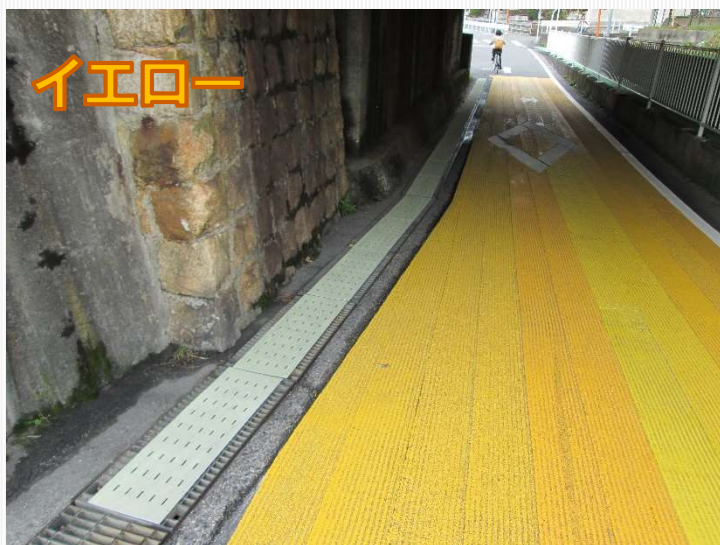

さまざまな寸法・形状に対応可能

セイフティグリップパネル

SGパネル

歩道用

鉄製(メッキ処理)

特徴 1

簡単取付け

特徴 2

高すべり止め

特徴 3

高耐久性能

特徴 4

様々なグレーチングに取付可能

アンダーパスにて設置例

・形状に合わせて作成し簡単に装着可能です

設置場所

落ち葉対策

杖対応

通学路に使用例

・基本色7色(グレー・ブラック・ブラウン・イエロー・ブルー・グリーン・アルミナ)
・サイズは1000x1000まで対応可能

仕様

鉄製メッキ処理板の表面にすべり止め加工を施しています
厚みはt2.3・t3.2・t4.5等対応可能です
パネル厚み:板厚+塗装厚

ざらざら

取付方法